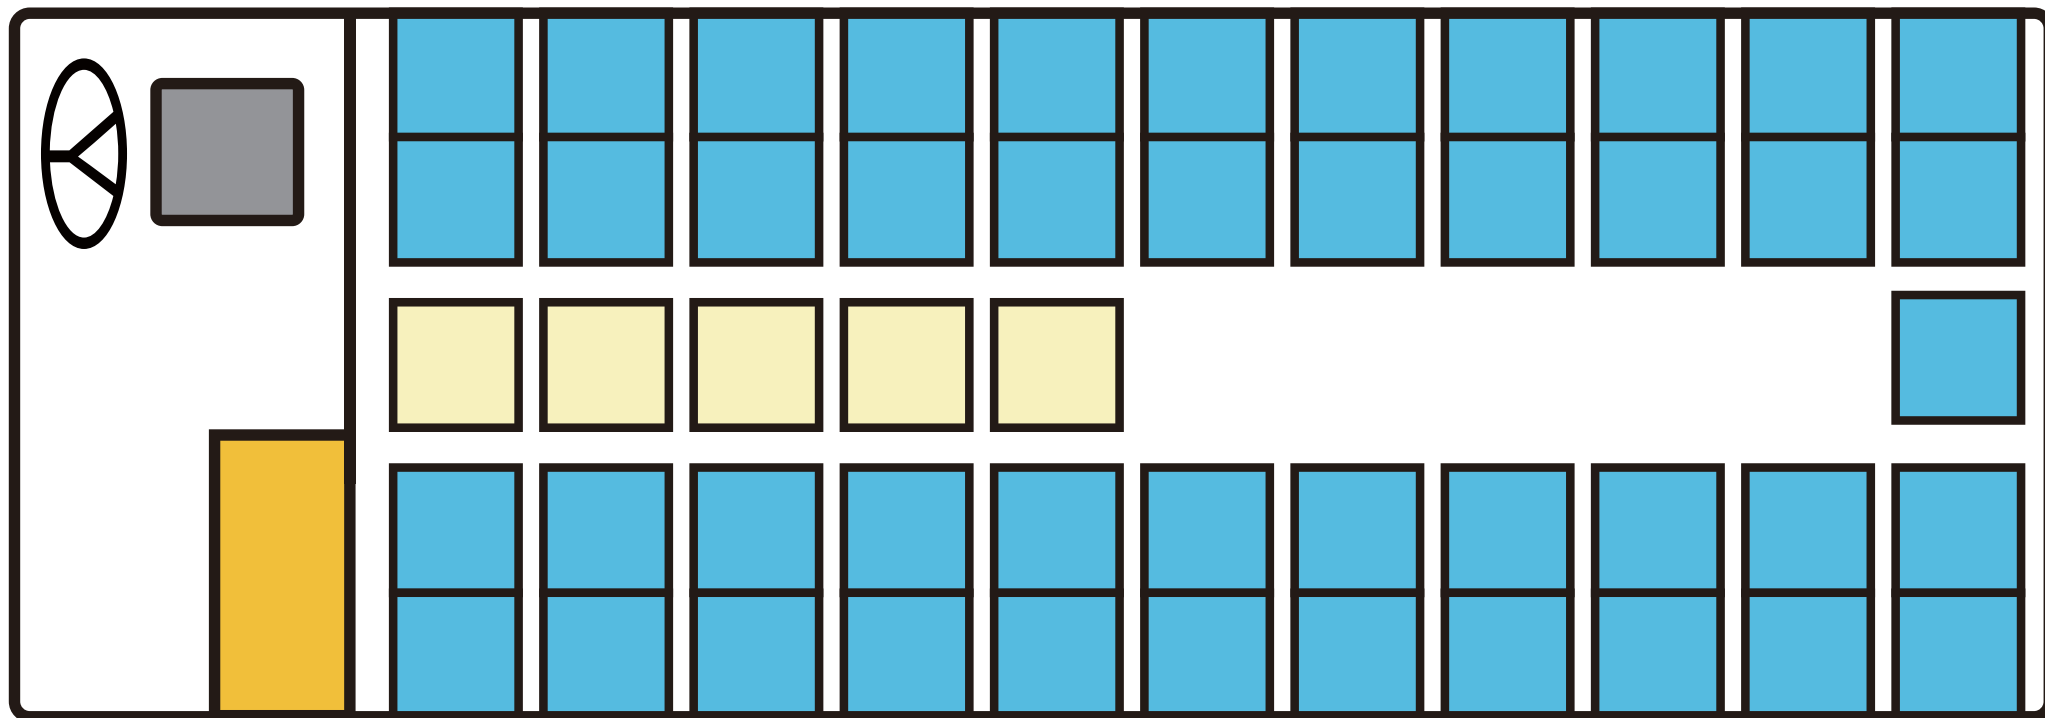

大型バス 33-04

座席表一覧

■ 二人掛け ■ 補助席