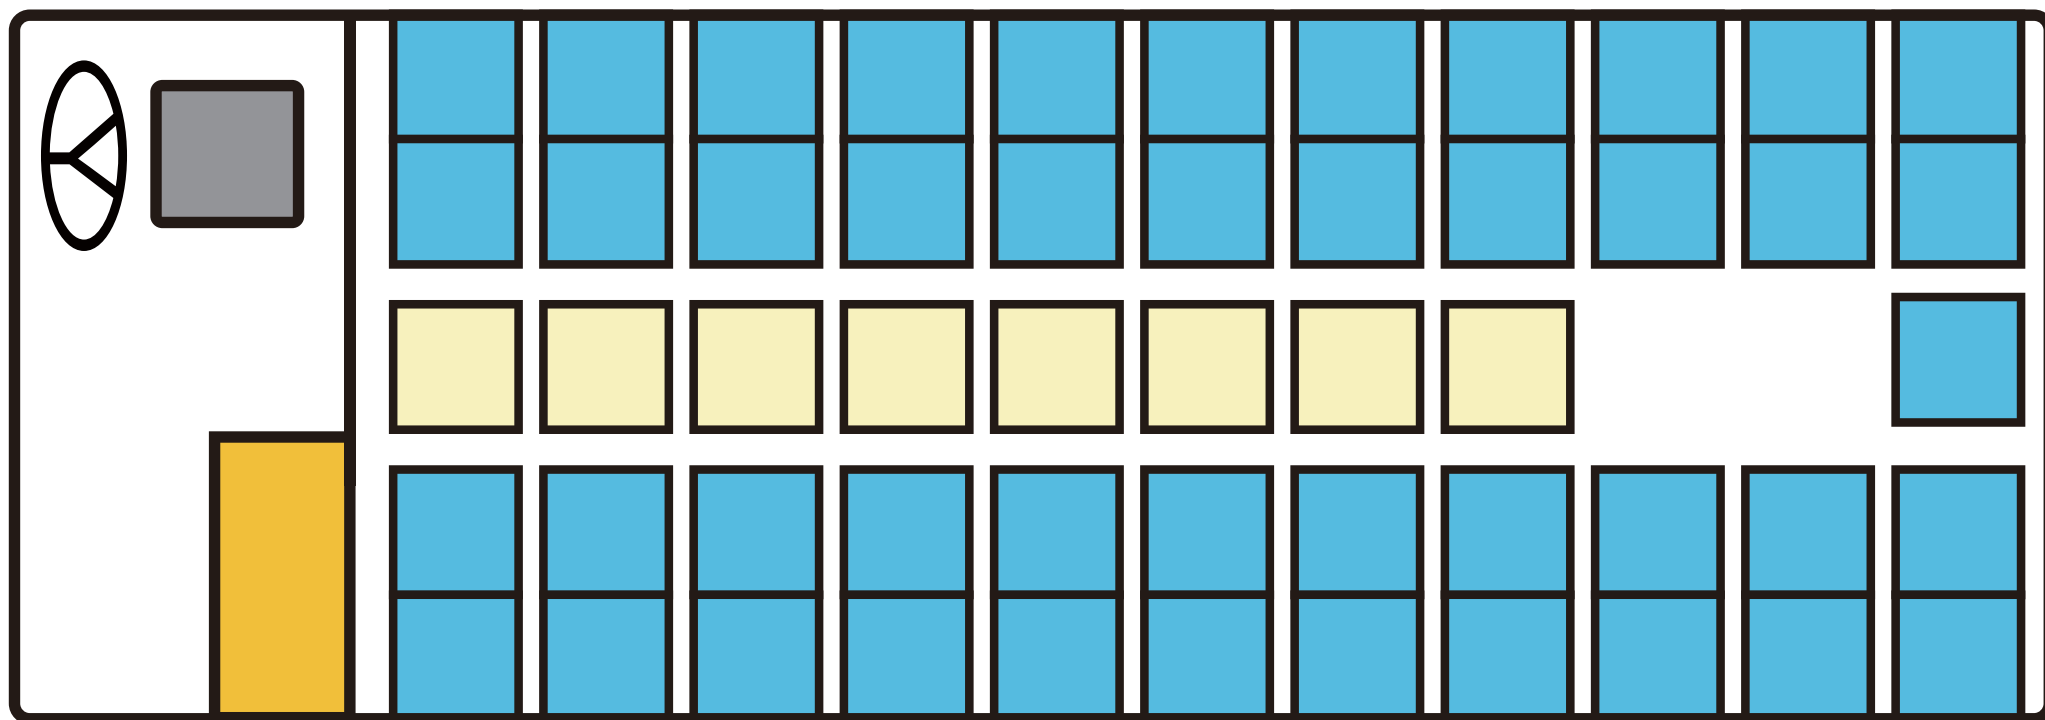

大型バス 33-08

座席表一覧

■ 二人掛け ■ 補助席