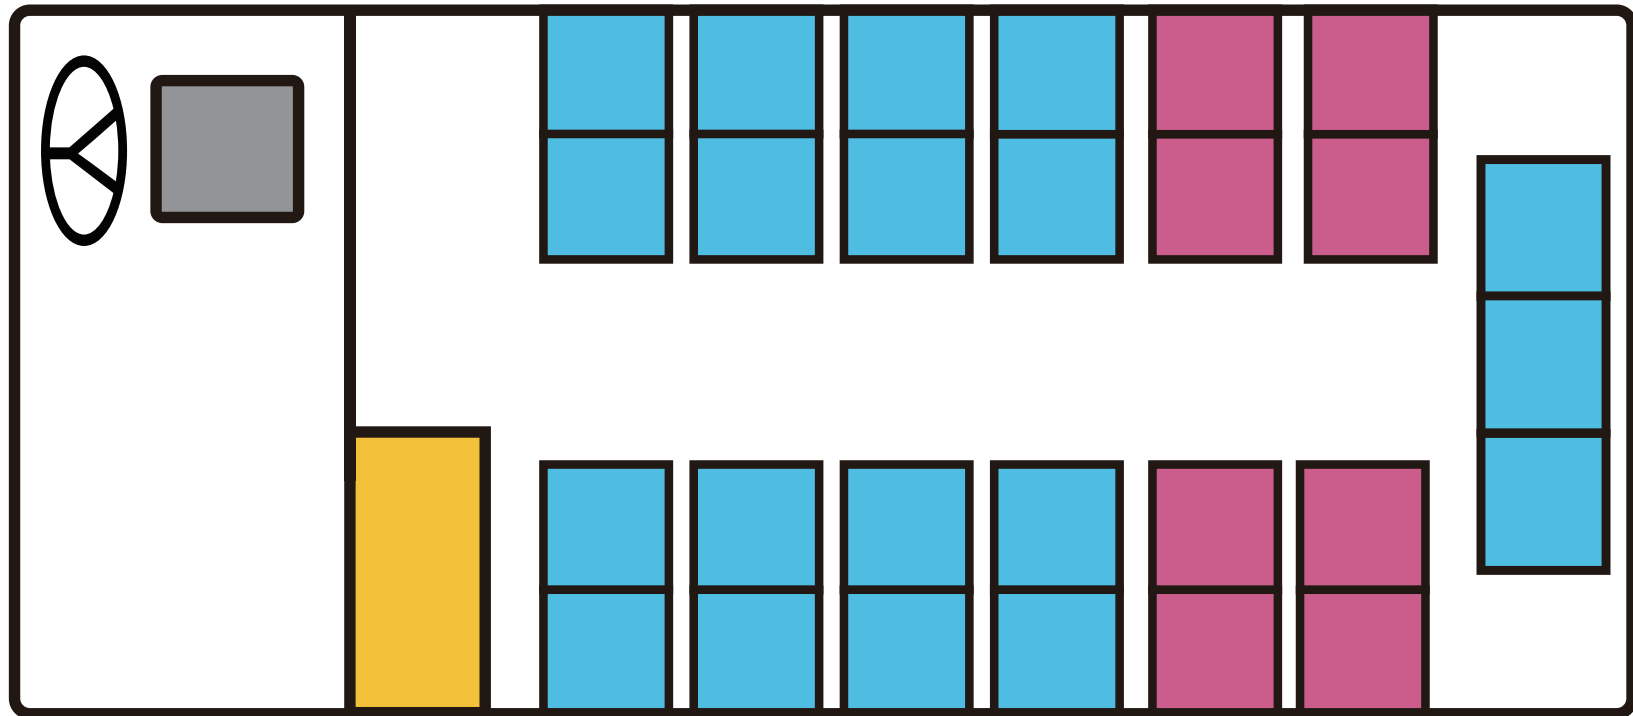

中型バス 33-11

座席表一覧

■ 二人掛け ■ 二席回転席