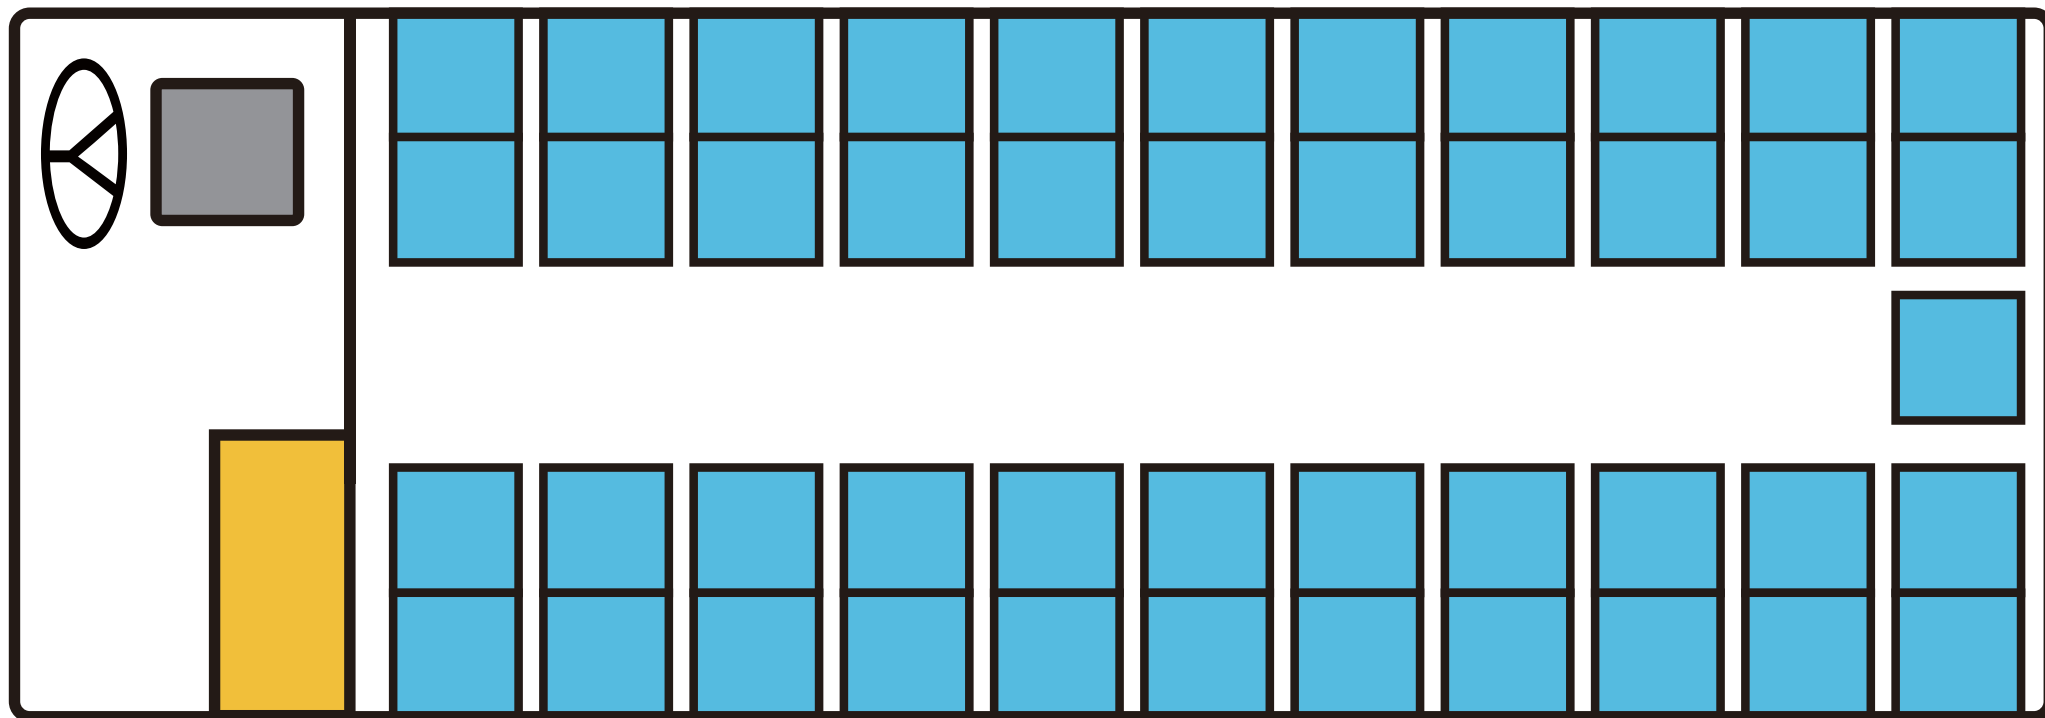

大型バス 33-88

座席表一覧

■ 二人掛け ■ 補助席