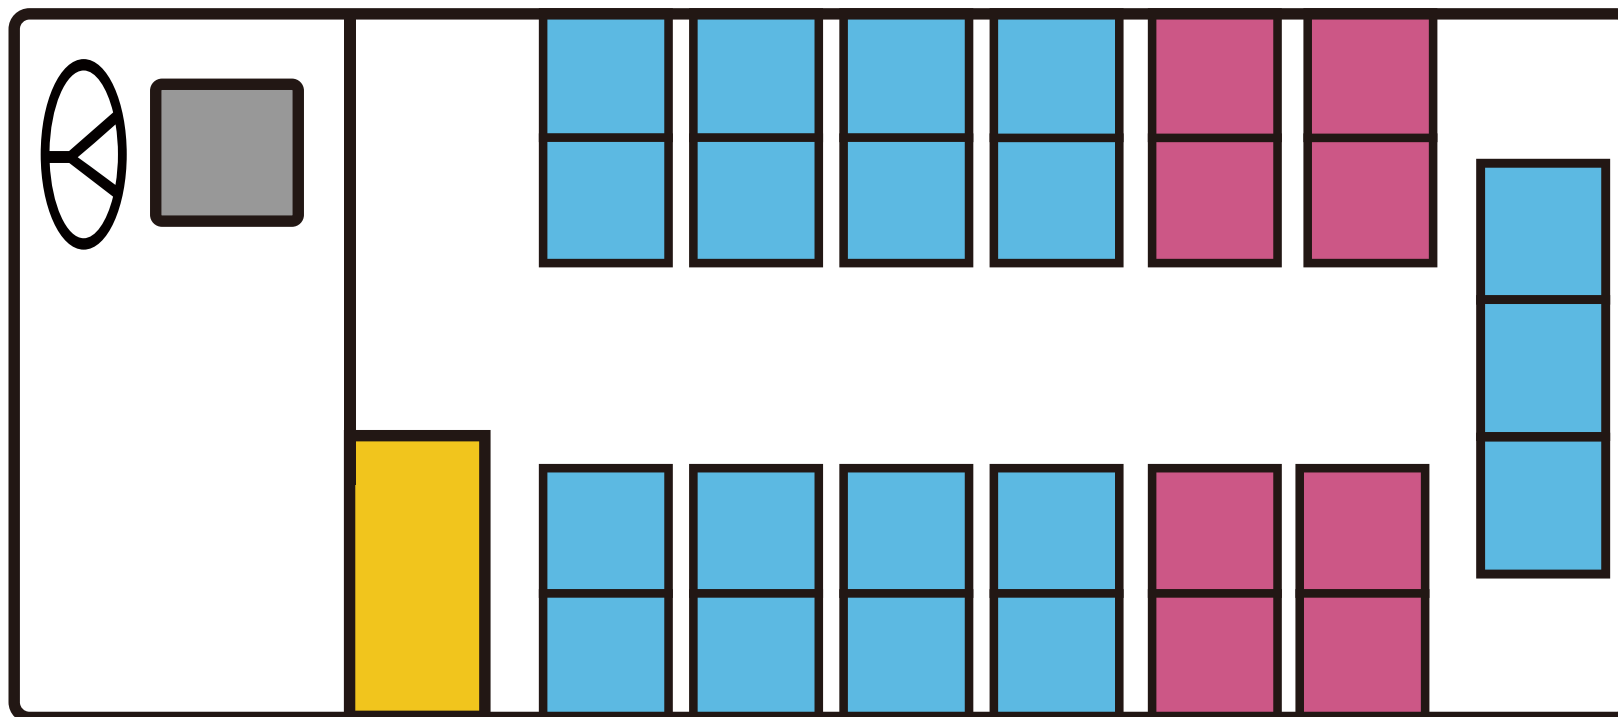

中型バス 33-11

座席表一覧

■ 二人掛け ■ 二席回転席