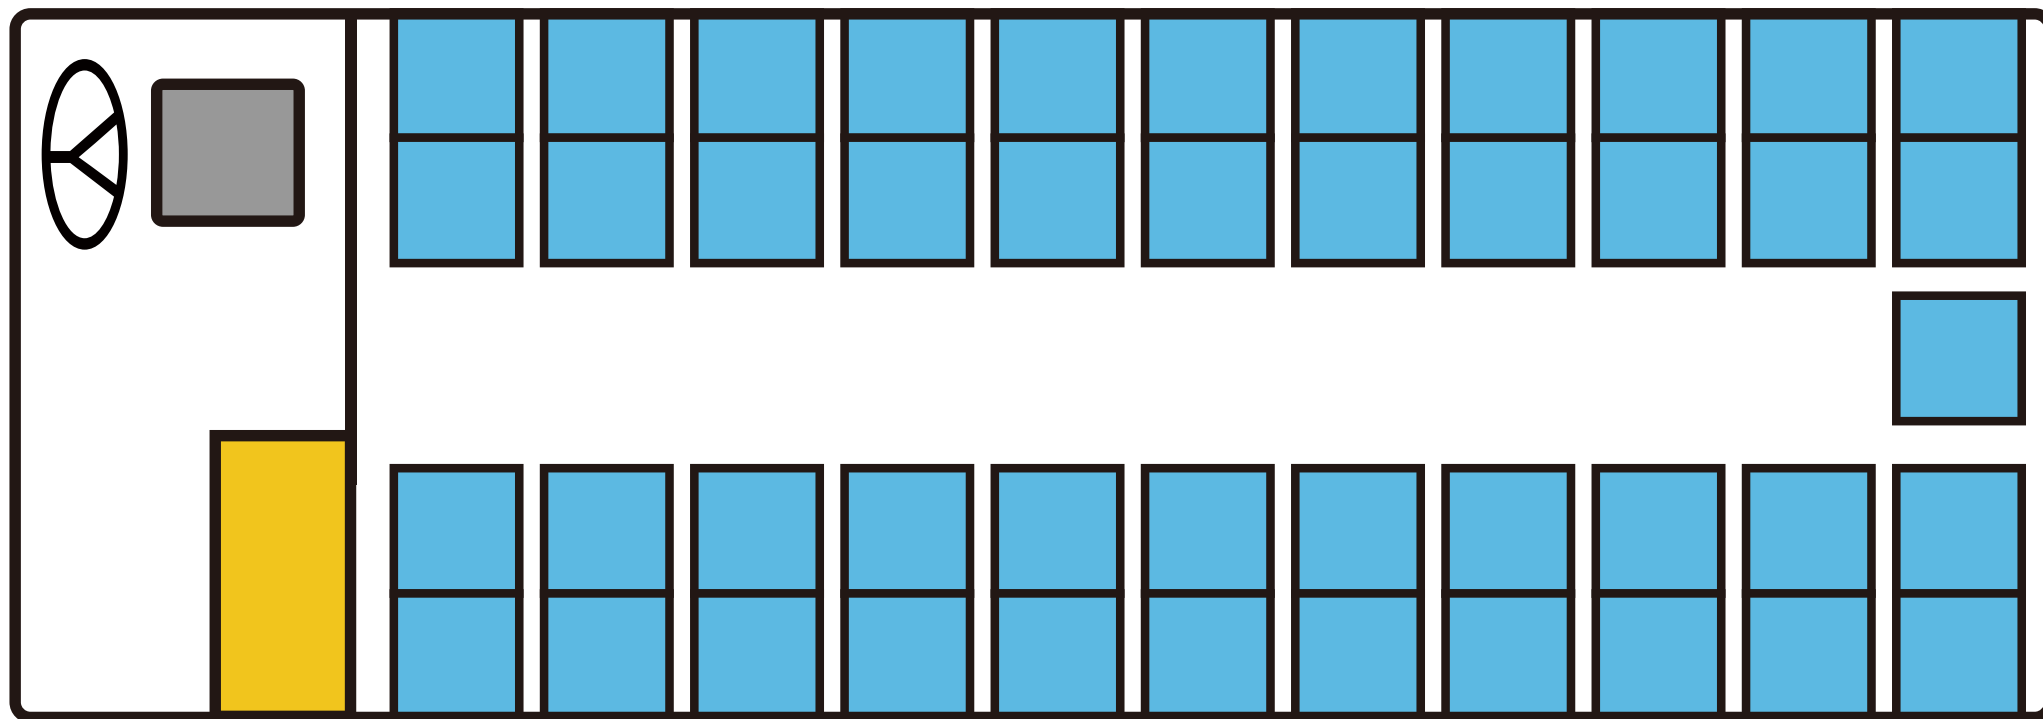

大型バス 33-88

座席表一覧

■ 二人掛け